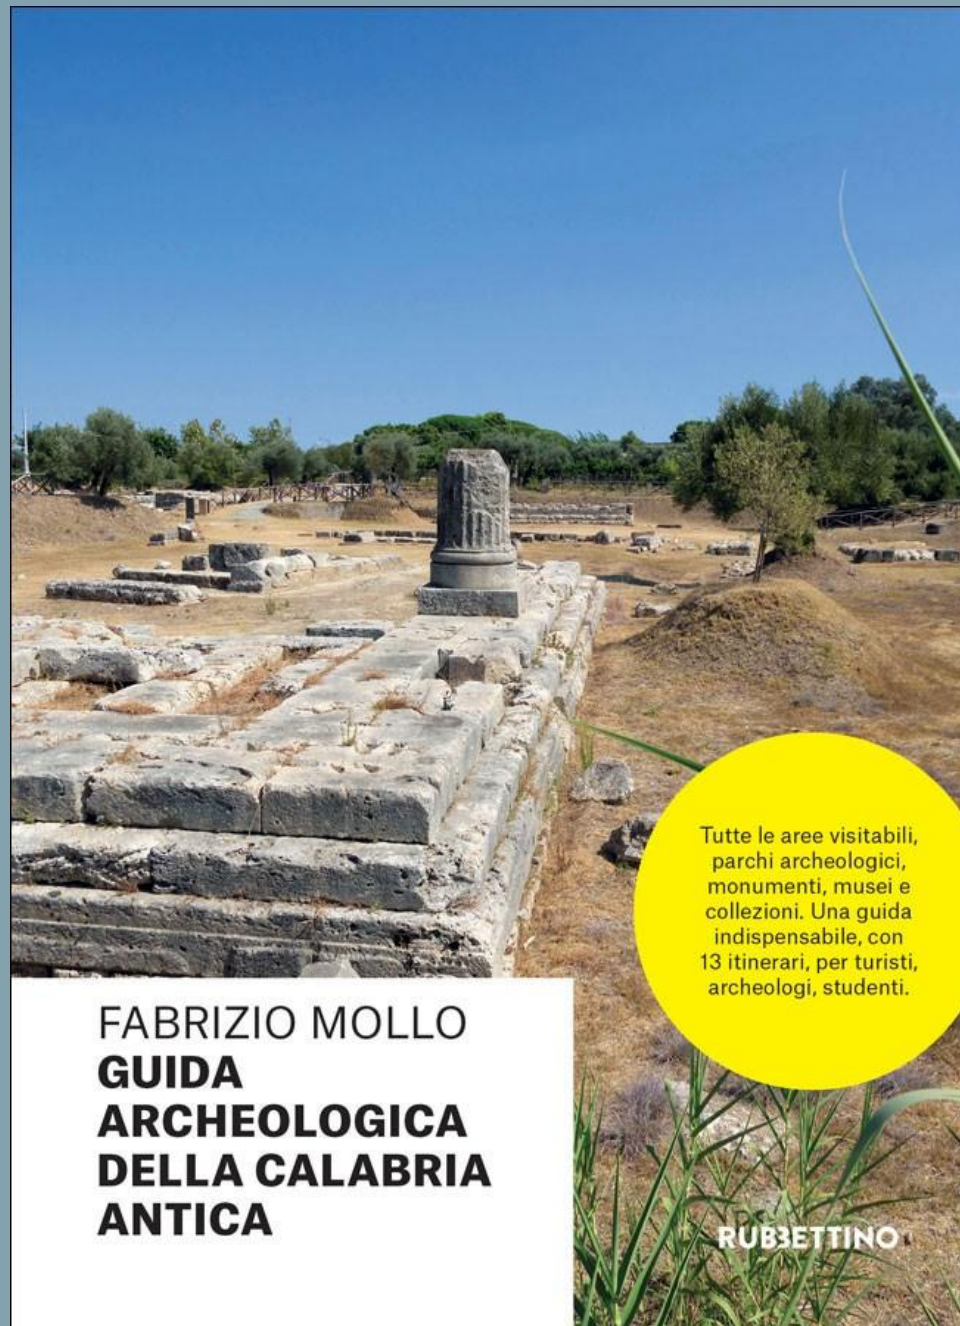

FABRIZIO MOLLO
**GUIDA
ARCHEOLOGICA
DELLA CALABRIA
ANTICA**

Tutte le aree visitabili,
parchi archeologici,
monumenti, musei e
collezioni. Una guida
indispensabile, con
13 itinerari, per turisti,
archeologi, studenti.

RUBZETTINO